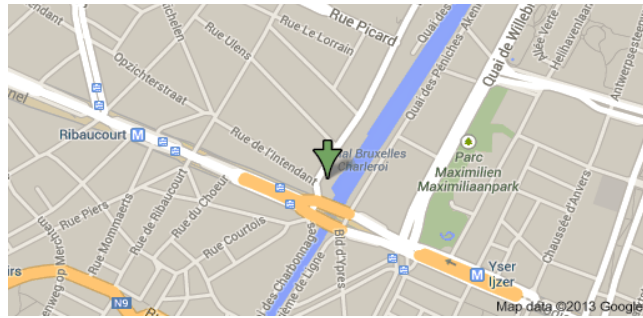

## De route naar de KBC-hoofdzetel, Havenlaan 2, 1080 Brussel

De KBC-hoofdzetel ligt aan de brug over het kanaal Brussel-Charleroi, vlakbij Kanal (vml. Citroën)

**Ingang voetgangers** : Havenlaan 2, 1080 Brussel - Sint-Jans Molenbeek;

**Ingang voertuigen** : tegenover de Opzichterstraat 24 (rue de l'Intendant 24), 1080 Brussel.

**Metro** : halte IJzer/Yser.

VIRA DANKT DE GROEP  VOOR HAAR GASTVRIJHEID